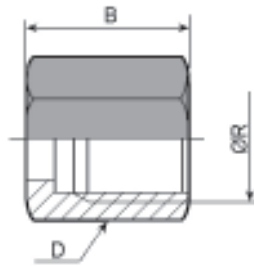

Porca para conexão JIC 37°

Ø ext.do tubo mm	pol	Ø rosca JIC37°	B	D	código para pedidos
6	1/4	7/16 - 20	15,5	14	AJP 4
8	5/16	1/2 - 20	17	17	AJP 5
10	3/8	9/16 - 18	18,3	19	AJP 6
12	1/2	3/4 - 16	21,3	22	AJP 8
14	—	7/8 - 14	24,6	27	AJP 10
15	—	7/8 - 14	24,6	27	AJP 10
16	5/8	7/8 - 14	24,6	27	AJP 10
18	—	1.1/16 - 12	25,9	32	AJP 12
20	3/4	1.1/16 - 12	25,9	32	AJP 12
25	1	1.5/16 - 12	28,4	41	AJP 16
30	—	1.5/8 - 12	31	50	AJP 20
32	1.1/4	1.5/8 - 12	31	50	AJP 20
38	1.1/2	1.7/8 - 12	35,8	60	AJP 24

Bujão para tubo JIC 37°

Ø ext.do tubo mm	pol	Ø rosca JIC37°	B	D	código para pedidos
6	1/4	7/16 - 20	20,3	13	AJOT 4
8	5/16	1/2 - 20	20,3	14	AJOT 5
10	3/8	9/16 - 18	21,3	16	AJOT 6
12	1/2	3/4 - 16	23,9	19	AJOT 8
14	—	7/8 - 14	27,9	24	AJOT 10
15	—	7/8 - 14	27,9	24	AJOT 10
16	5/8	7/8 - 14	27,9	24	AJOT 10
18	—	1.1/16 - 12	32,5	27	AJOT 12
20	3/4	1.1/16 - 12	32,5	27	AJOT 12
25	1	1.5/16 - 12	33,8	36	AJOT 16
30	—	1.5/8 - 12	36,8	46	AJOT 20
32	1.1/4	1.5/8 - 12	36,8	46	AJOT 20
38	1.1/2	1.7/8 - 12	41,9	50	AJOT 24