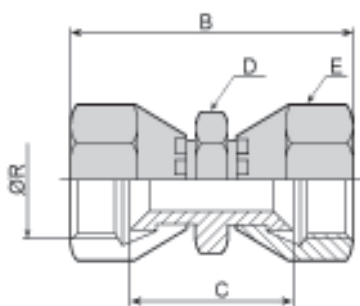

Adaptador JIC 37° com porca dupla

Ø ext. do tubo mm	pol	Ø R JIC 37°	B	C	D	E	Código para pedidos
6	1/4	7/16 -	41,4	23,6	14	16	AJUMB 4
8	5/16	20	43,6	24	16	16	AJUMB 5
10	3/8	1/2 - 20	45	25,6	17	19	AJUMB 6
12	1/2	9/16 -	52,2	30,4	22	22	AJUMB 8
14	-	18	59,7	34,3	27	27	AJUMB 10
15	-	3/4 - 16	59,7	34,3	27	27	AJUMB 10
16	5/8	7/8 - 14	59,7	34,3	27	27	AJUMB 10
18	-	7/8 - 14	63,3	34,3	32	32	AJUMB 12
20	3/4	7/8 - 14	63,3	34,3	32	32	AJUMB 12
25	1	1.1/16 - 12	71,7	40,9	38	38	AJUMB 16
30	-	1.1/16 - 12	78,4	46,2	46	50	AJUMB 20
32	1.1/4	1.5/16 - 12	78,4	46,2	46	50	AJUMB 20
38	1.1/2	1.5/8 - 12	85	46,6	50	60	AJUMB 24
		1.5/8 - 12					
		1.7/8 - 12					