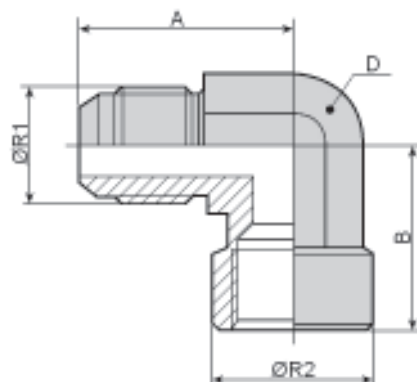

Joelho fêmea JIC 37° com rosca NPT

Ø ext. do tubo mm	pol	Ø R1 JIC37°	Ø R2 NPT	A	B	D	código para pedidos
6	1/4	7/16 - 20	1/8	27,4	16,8	14	AJFF 4x1/8 NPT
6	1/4	7/16 - 20	1/4	30,9	22,4	19	AJFF 4x1/4 NPT
8	5/16	1/2 - 20	1/4	30,9	22,4	19	AJFF 5x1/4 NPT
10	3/8	9/16 - 18	1/4	31,2	22,4	19	AJFF 6x1/4 NPT
10	3/8	9/16 - 18	3/8	33,2	25,9	22	AJFF 6x3/8 NPT
12	1/2	3/4 - 16	3/8	36,1	25,9	22	AJFF 8x3/8 NPT
12	1/2	3/4 - 16	1/2	36,1	31,2	27	AJFF 8x1/2 NPT
14	–	7/8 - 14	1/2	41,7	31,2	27	AJFF 10x1/2 NPT
15	–	7/8 - 14	1/2	41,7	31,2	27	AJFF 10x1/2 NPT
16	5/8	7/8 - 14	1/2	41,7	31,2	27	AJFF 10x1/2 NPT
18	–	1.1/16 - 12	1/2	42,1	31,2	27	AJFF 12x1/2 NPT
20	3/4	1.1/16 - 12	1/2	42,1	31,2	27	AJFF 12x1/2 NPT
18	–	1.1/16 - 12	3/4	48	34,5	33	AJFF 12x3/4 NPT
20	3/4	1.1/16 - 12	3/4	48	34,5	33	AJFF 12x3/4 NPT
25	1	1.5/16 - 12	1	55,1	41,1	41	AJFF 16x1 NPT
30	–	1.5/8 - 12	1.1/4	59,2	43,2	48	AJFF 20x1.1/4 NPT
32	1.1/4	1.5/8 - 12	1.1/4	59,2	43,2	48	AJFF 20x1.1/4 NPT
38	1.1/2	1.7/8 - 12	1.1/2	73,4	52,8	64	AJFF 24x1.1/2 NPT