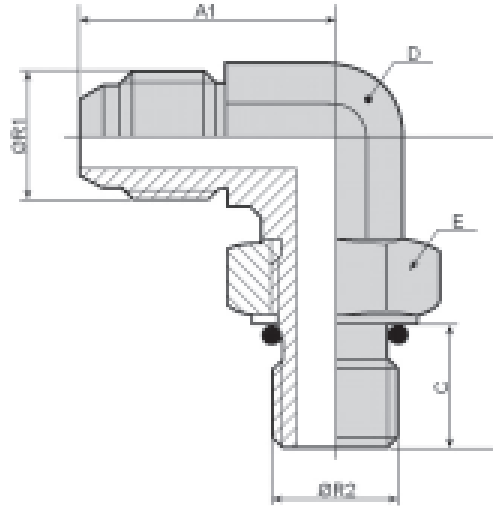

## Joelho macho orientável JIC 37° com rosca BSP

Ø ext. do tubo mm	pol	Ø R1 JIC37°	Ø R2 BSP	A1	A2	C	D	E	código para pedidos
6	1/4	7/16 - 20	1/8	22,6	26	6,3	11	14	AJJCP 4x1/8 BSP
6	1/4	7/16 - 20	1/4	26,9	32	9,5	14	19	AJJCP 4x1/4 BSP
8	5/16	1/2 - 20	1/4	26,9	33	9,5	14	19	AJJCP 5x1/4 BSP
10	3/8	9/16 - 18	1/4	26,9	32	9,5	14	19	AJJCP 6x1/4 BSP
10	3/8	9/16 - 18	3/8	29	37	9,5	19	22	AJJCP 6x3/8 BSP
12	1/2	3/4 - 16	1/4	31,8	37	9,5	19	19	AJJCP 8x1/4 BSP
12	1/2	3/4 - 16	3/8	31,8	37	9,5	19	22	AJJCP 8x3/8 BSP
12	1/2	3/4 - 16	1/2	33,7	43	13	22	27	AJJCP 8x1/2 BSP
14	–	7/8 - 14	3/8	36,8	43	9,5	22	22	AJJCP 10x3/8 BSP
15	–	7/8 - 14	3/8	36,8	43	9,5	22	22	AJJCP 10x3/8 BSP
16	5/8	7/8 - 14	3/8	36,8	43	9,5	22	22	AJJCP 10x3/8 BSP
14	–	7/8 - 14	1/2	36,8	43	13	22	27	AJJCP 10x1/2 BSP
15	–	7/8 - 14	1/2	36,8	43	13	22	27	AJJCP 10x1/2 BSP
16	5/8	7/8 - 14	1/2	36,8	43	13	22	27	AJJCP 10x1/2 BSP
14	–	7/8 - 14	3/4	36,8	49,5	13	27	36	AJJCP 10x3/4 BSP
15	–	7/8 - 14	3/4	36,8	49,5	13	27	36	AJJCP 10x3/4 BSP
16	5/8	7/8 - 14	3/4	36,8	49,5	13	27	36	AJJCP 10x3/4 BSP
18	–	1.1/16 - 12	1/2	42,2	49,5	13	27	27	AJJCP 12x1/2 BSP
20	3/4	1.1/16 - 12	1/2	42,2	49,5	13	27	27	AJJCP 12x1/2 BSP
18	–	1.1/16 - 12	3/4	42,2	49,5	13	27	36	AJJCP 12x3/4 BSP
20	3/4	1.1/16 - 12	3/4	42,2	49,5	13	27	36	AJJCP 12x3/4 BSP
25	1	1.5/16 - 12	3/4	46	52	13	33	36	AJJCP 16x3/4 BSP
25	1	1.5/16 - 12	1	46	52	16	33	41	AJJCP 16x1 BSP
25	1	1.5/16 - 12	1.1/4	50	57	16	41	50	AJJCP 16x1.1/4 BSP
30	–	1.5/8 - 12	1	52,3	57	16	41	41	AJJCP 20x1 BSP
32	1.1/4	1.5/8 - 12	1	52,3	57	16	41	41	AJJCP 20x1 BSP
30	–	1.5/8 - 12	1.1/4	52,3	57	16	41	50	AJJCP 20x1.1/4 BSP
32	1.1/4	1.5/8 - 12	1.1/4	52,3	57	16	41	50	AJJCP 20x1.1/4 BSP
38	1.1/2	1.7/8 - 12		59,2	60,5	16	48	55	AJJCP 24x1.1/2 BSP