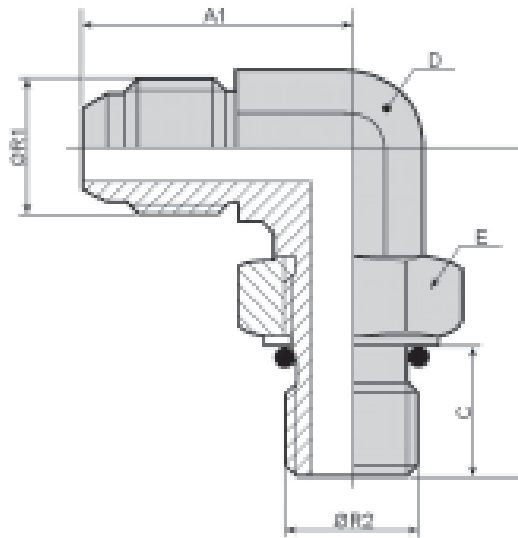

Joelho macho orientável JIC 37° com rosca métrica

Ø ext. do tubo mm	pol	Ø R JIC37°	Ø R2 métrica	A1	A2	C	D	E	código para pedidos
6	1/4	7/16 - 20	10x1	22,6	27	7,5	11	13	AJJCP 4xM10x1
6	1/4	7/16 - 20	12x1,5	24,1	30,5	7,5	13	16	AJJCP 4xM12x1,5
6	1/4	7/16 - 20	14x1,5	26,9	33,5	8,5	14	17	AJJCP 4xM14x1,5
8	5/16	1/2 - 20	12x1,5	24,1	30,5	7,5	13	16	AJJCP 5xM12x1,5
10	3/8	9/16 - 18	14x1,5	26,9	33,5	8,5	14	17	AJJCP 6xM14x1,5
12	1/2	3/4 - 16	14x1,5	31,8	38	8,5	19	17	AJJCP 8xM14x1,5
12	1/2	3/4 - 16	16x1,5	31,8	38	8,5	19	19	AJJCP 8xM16x1,5
12	1/2	3/4 - 16	18x1,5	31,8	38	9	19	22	AJJCP 8xM18x1,5
12	1/2	3/4 - 16	22x1,5	34,5	42,5	10,5	22	27	AJJCP 8xM22x1,5
14	-	7/8 - 14	18x1,5	36,8	41	9	22	22	AJJCP 10xM18x1,5
15	-	7/8 - 14	18x1,5	36,8	41	9	22	22	AJJCP 10xM18x1,5
16	5/8	7/8 - 14	18x1,5	36,8	41	9	22	22	AJJCP 10xM18x1,5
14	-	7/8 - 14	20x1,5	36,8	42,5	9,5	22	27	AJJCP 10xM20x1,5
15	-	7/8 - 14	20x1,5	36,8	42,5	9,5	22	27	AJJCP 10xM20x1,5
16	5/8	7/8 - 14	20x1,5	36,8	42,5	9,5	22	27	AJJCP 10xM20x1,5
14	-	7/8 - 14	22x1,5	36,8	42,5	10,5	22	27	AJJCP 10xM22x1,5
15	-	7/8 - 14	22x1,5	36,8	42,5	10,5	22	27	AJJCP 10xM22x1,5
16	5/8	7/8 - 14	22x1,5	36,8	42,5	10,5	22	27	AJJCP 10xM22x1,5
14	-	7/8 - 14	26x1,5	40	51	12	27	32	AJJCP 10xM26x1,5
15	-	7/8 - 14	26x1,5	40	51	12	27	32	AJJCP 10xM26x1,5
16	5/8	7/8 - 14	26x1,5	40	51	12	27	32	AJJCP 10xM26x1,5
18	-	1.1/16 - 12	22x1,5	42,2	44	10,5	27	27	AJJCP 12xM22x1,5
20	3/4	1.1/16 - 12	22x1,5	42,2	44	10,5	27	27	AJJCP 12xM22x1,5
18	-	1.1/16 - 12	22x1,5	42,2	44	10,5	27	27	AJJCP 12xM22x1,5
20	3/4	1.1/16 - 12	22x1,5	42,2	44	10,5	27	27	AJJCP 12xM22x1,5
18	-	1.1/16 - 12	27x2	42,2	51	13	27	32	AJJCP 12xM27x2
20	3/4	1.1/16 - 12	27x2	42,2	51	13	27	32	AJJCP 12xM27x2
25	1	1.5/16 - 12	33x2	46	53	13	33	38	AJJCP 16xM33x2
30	-	1.5/8 - 12	42x2	52,3	58	13	41	48	AJJCP 20xM42x2
32	1.1/4	1.5/8 - 12	42x2	52,3	58	13	41	48	AJJCP 20xM42x2