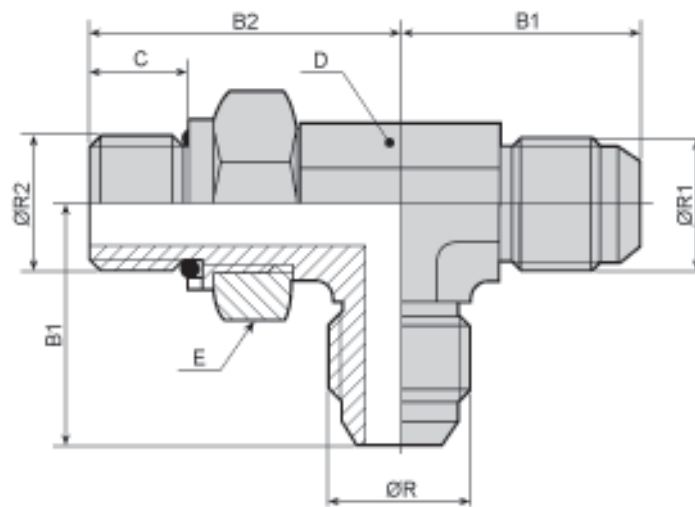

Tê vertical orientável lateral JIC 37° com rosca BSP

Ø ext. do tubo mm	pol	Ø R JIC37°	Ø R2 BSP	B1	B2	C	D	E	código para pedidos
6	1/4	7/16 - 20	1/8	22,6	26	6,3	11	14	AJTVO 4x1/8 BSP
8	5/16	1/2 - 20	1/8	24,1	26	6,3	13	14	AJTVO 5x1/8 BSP
10	3/8	9/16 - 18	1/4	26,9	32	9,5	14	19	AJTVO 6x1/4 BSP
10	3/8	9/16 - 18	3/8	29	37	9,5	19	22	AJTVO 6x3/8 BSP
12	1/2	3/4 - 16	3/8	31,8	37	9,5	19	22	AJTVO 8x3/8 BSP
14	–	7/8 - 14	1/2	36,8	43	13	22	27	AJTVO 10x1/2 BSP
15	–	7/8 - 14	1/2	36,8	43	13	22	27	AJTVO 10x1/2 BSP
16	5/8	7/8 - 14	1/2	36,8	43	13	22	27	AJTVO 10x1/2 BSP
18	–	1.1/16 - 12	1/2	42,2	49,5	13	27	27	AJTVO 12x1/2 BSP
20	3/4	1.1/16 - 12	1/2	42,2	49,5	13	27	27	AJTVO 12x1/2 BSP
18	–	1.1/16 - 12	3/4	42,2	49,5	13	27	36	AJTVO 12x3/4 BSP
20	3/4	1.1/16 - 12	3/4	42,2	49,5	13	27	36	AJTVO 12x3/4 BSP
25	1	1.5/16 - 12	1	46	52	16	33	41	AJTVO 16x1 BSP