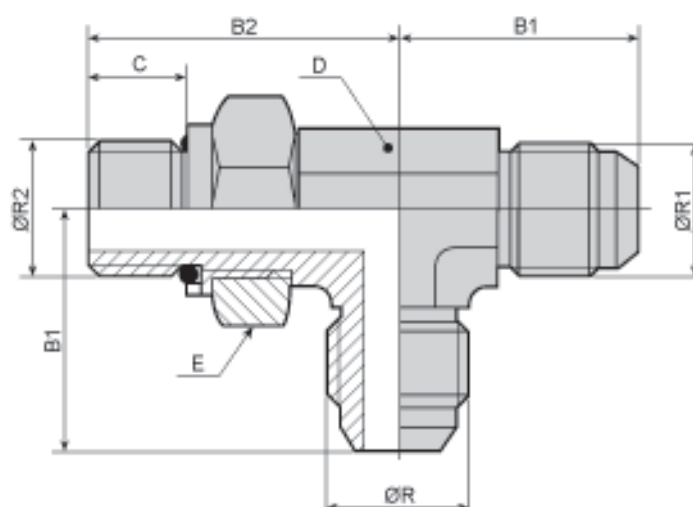

Tê vertical orientável lateral JIC 37° com rosca UNF

Ø ext. do tubo mm	pol	Ø R JIC37°	Ø R2 UNF	B1	B2	C	D	E	código para pedidos
6	1/4	7/16 - 20	7/16 - 20	22,6	26,2	9	11	14	AJTVO4x 7/16UNF
8	5/16	1/2 - 20	1/2 - 20	24,1	27,7	9	13	16	AJTVO5x1/2UNF
10	3/8	9/16 - 18	9/16 - 18	26,9	31,8	10	14	17	AJTVO6x9/16UNF
12	1/2	3/4 - 16	3/4 - 16	31,8	36,8	11	19	22	AJTVO8x3/4UNF
14	–	7/8 - 14	7/8 - 14	36,8	43,2	12,5	22	27	AJTVO10x7/8UNF
15	–	7/8 - 14	7/8 - 14	36,8	43,2	12,5	22	27	AJTVO10x7/8UNF
16	5/8	7/8 - 14	7/8 - 14	36,8	43,2	12,5	22	27	AJTVO10x7/8UNF
18	–	1.1/16 - 12	1.1/16 - 12	42,2	49,3	15	27	32	AJTVO12x1.1/16UNF
20	3/4	1.1/16 - 12	1.1/16 - 12	42,2	49,3	15	27	32	AJTVO12x1.1/16UNF
25	1	1.5/16 - 12	1.5/16 - 12	46	52,1	15	33	38	AJTVO16x1.5/16UNF