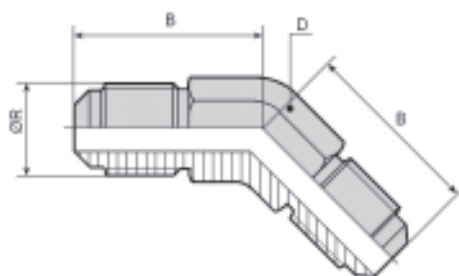

Joelho 45° igual JIC 37°

Ø ext.do tubo mm	pol	Ø rosca JIC37°	B	D	código para pedidos
6	1/4	7/16 - 20	18,3	11	AJJ45I 4
8	5/16	1/2 - 20	19,6	13	AJJ45I 5
10	3/8	9/16 - 18	21,1	14	AJJ45I 6
12	1/2	3/4 - 16	24,9	19	AJJ45I 8
14	–	7/8 - 14	28,2	22	AJJ45I 10
15	–	7/8 - 14	28,2	22	AJJ45I 10
16	5/8	7/8 - 14	28,2	22	AJJ45I 10
18	–	1.1/16 - 12	32,5	27	AJJ45I 12
20	3/4	1.1/16 - 12	32,5	27	AJJ45I 12
25	1	1.5/16 - 12	37,3	33	AJJ45I 16

Tê igual JIC 37°

Ø ext.do tubo mm	pol	Ø rosca JIC37°	B	C	D	código para pedidos
6	1/4	7/16 - 20	45,2	22,6	11	AJTI 4
8	5/16	1/2 - 20	48,2	24,1	13	AJTI 5
10	3/8	9/16 - 18	53,8	26,9	14	AJTI 6
12	1/2	3/4 - 16	63,6	31,8	19	AJTI 8
14	–	7/8 - 14	73,6	36,8	22	AJTI 10
15	–	7/8 - 14	73,6	36,8	22	AJTI 10
16	5/8	7/8 - 14	73,6	36,8	22	AJTI 10
18	–	1.1/16 - 12	84,4	42,2	27	AJTI 12
20	3/4	1.1/16 - 12	84,4	42,2	27	AJTI 12
25	1	1.5/16 - 12	92	46	33	AJTI 16
30	–	1.5/8 - 12	104,6	52,3	41	AJTI 20
32	1.1/4	1.5/8 - 12	104,6	52,3	41	AJTI 20
38	1.1/2	1.7/8 - 12	118,4	59,2	48	AJTI 24