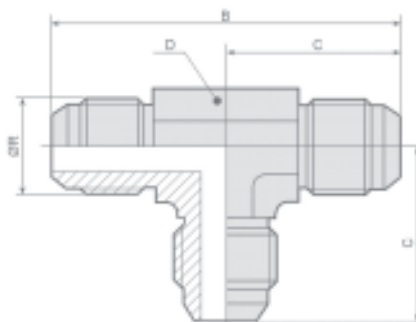

Joelho 45° igual JIC 37°

Ø ext.do tubo mm	pol	Ø rosca JIC37°	B	D	código para pedidos
6	1/4	7/16 - 20	18,3	11	AJJ45I 4
8	5/16	1/2 - 20	19,6	13	AJJ45I 5
10	3/8	9/16 - 18	21,1	14	AJJ45I 6
12	1/2	3/4 - 16	24,9	19	AJJ45I 8
14	–	7/8 - 14	28,2	22	AJJ45I 10
15	–	7/8 - 14	28,2	22	AJJ45I 10
16	5/8	7/8 - 14	28,2	22	AJJ45I 10
18	–	1.1/16 - 12	32,5	27	AJJ45I 12
20	3/4	1.1/16 - 12	32,5	27	AJJ45I 12
25	1	1.5/16 - 12	37,3	33	AJJ45I 16

Tê igual JIC 37°

Ø ext.do tubo mm	pol	Ø rosca JIC37°	B	C	D	código para pedidos
6	1/4	7/16 - 20	45,2	22,6	11	AJTI 4
8	5/16	1/2 - 20	48,2	24,1	13	AJTI 5
10	3/8	9/16 - 18	53,8	26,9	14	AJTI 6
12	1/2	3/4 - 16	63,6	31,8	19	AJTI 8
14	–	7/8 - 14	73,6	36,8	22	AJTI 10
15	–	7/8 - 14	73,6	36,8	22	AJTI 10
16	5/8	7/8 - 14	73,6	36,8	22	AJTI 10
18	–	1.1/16 - 12	84,4	42,2	27	AJTI 12
20	3/4	1.1/16 - 12	84,4	42,2	27	AJTI 12
25	1	1.5/16 - 12	92	46	33	AJTI 16
30	–	1.5/8 - 12	104,6	52,3	41	AJTI 20
32	1.1/4	1.5/8 - 12	104,6	52,3	41	AJTI 20
38	1.1/2	1.7/8 - 12	118,4	59,2	48	AJTI 24