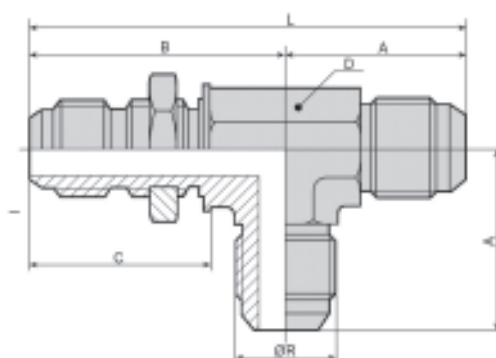

Tê igual vertical JIC 37° para painel

Ø ext. do tubo mm	pol	Ø R JIC37°	A	B	C	D	L	código para pedidos
6	1/4	7/16 - 20	24,6	40,4	28,3	11	65	AJTCV 4
8	5/16	1/2 - 20	26,2	41,1	28,3	13	66,3	AJTCV 5
10	3/8	9/16 - 18	27,7	46	30,1	14	73,7	AJTCV 6
12	1/2	3/4 - 16	34,5	53,6	35	19	88,1	AJTCV 8
14	–	7/8 - 14	39,6	60,7	38,5	22	100,3	AJTCV 10
15	–	7/8 - 14	39,6	60,7	38,5	22	100,3	AJTCV 10
16	5/8	7/8 - 14	39,6	60,7	38,5	22	100,3	AJTCV 10
18	–	1.1/16 - 12	45,2	67,8	42,8	27	113	AJTCV 12
20	3/4	1.1/16 - 12	45,2	67,8	42,8	27	113	AJTCV 12
25	1	1.5/16 - 12	49,3	71,1	42,8	33	120,4	AJTCV 16