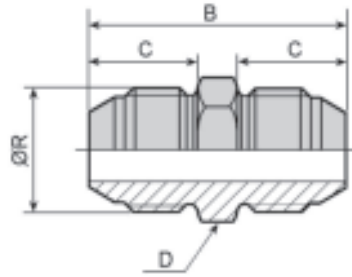

## União dupla igual JIC 37°

Ø ext.do tubo mm	pol	Ø rosca JIC37°	B	C	D	código para pedidos
6	1/4	7/16 - 20	34,8	14	13	AJUD 4
8	5/16	1/2 - 20	34,8	14	14	AJUD 5
10	3/8	9/16 - 18	35,8	14,1	16	AJUD 6
12	1/2	3/4 - 16	41,1	16,7	19	AJUD 8
14	–	7/8 - 14	47,8	19,3	24	AJUD 10
15	–	7/8 - 14	47,8	19,3	24	AJUD 10
16	5/8	7/8 - 14	47,8	19,3	24	AJUD 10
18	–	1.1/16 - 12	54,9	21,9	27	AJUD 12
20	3/4	1.1/16 - 12	54,9	21,9	27	AJUD 12
25	1	1.5/16 - 12	57,2	23,1	36	AJUD 16
30	–	1.5/8 - 12	61,7	24,3	46	AJUD 20
32	1.1/4	1.5/8 - 12	61,7	24,3	46	AJUD 20
38	1.1/2	1.7/8 - 12	69,8	27,5	50	AJUD 24

## Joelho igual JIC 37°

Ø ext.do tubo mm	pol	Ø rosca JIC37°	B	D	código para pedidos
6	1/4	7/16 - 20	22,6	11	AJJI 4
8	5/16	1/2 - 20	24,1	13	AJJI 5
10	3/8	9/16 - 18	26,9	14	AJJI 6
12	1/2	3/4 - 16	31,8	19	AJJI 8
14	–	7/8 - 14	36,8	22	AJJI 10
15	–	7/8 - 14	36,8	22	AJJI 10
16	5/8	7/8 - 14	36,8	22	AJJI 10
18	–	1.1/16 - 12	42,2	27	AJJI 12
20	3/4	1.1/16 - 12	42,2	27	AJJI 12
25	1	1.5/16 - 12	46	33	AJJI 16
30	–	1.5/8 - 12	52,3	41	AJJI 20
32	1.1/4	1.5/8 - 12	52,3	41	AJJI 20
38	1.1/2	1.7/8 - 12	59,2	48	AJJI 24