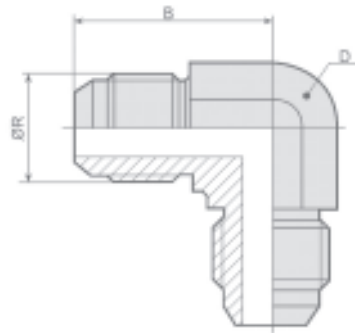

## União dupla igual JIC 37°

Ø ext.do tubo mm	pol	Ø rosca JIC37°	B	C	D	código para pedidos
6	1/4	7/16 - 20	34,8	14	13	AJUD 4
8	5/16	1/2 - 20	34,8	14	14	AJUD 5
10	3/8	9/16 - 18	35,8	14,1	16	AJUD 6
12	1/2	3/4 - 16	41,1	16,7	19	AJUD 8
14	–	7/8 - 14	47,8	19,3	24	AJUD 10
15	–	7/8 - 14	47,8	19,3	24	AJUD 10
16	5/8	7/8 - 14	47,8	19,3	24	AJUD 10
18	–	1.1/16 - 12	54,9	21,9	27	AJUD 12
20	3/4	1.1/16 - 12	54,9	21,9	27	AJUD 12
25	1	1.5/16 - 12	57,2	23,1	36	AJUD 16
30	–	1.5/8 - 12	61,7	24,3	46	AJUD 20
32	1.1/4	1.5/8 - 12	61,7	24,3	46	AJUD 20
38	1.1/2	1.7/8 - 12	69,8	27,5	50	AJUD 24

## Joelho igual JIC 37°

Ø ext.do tubo mm	pol	Ø rosca JIC37°	B	D	código para pedidos
6	1/4	7/16 - 20	22,6	11	AJJI 4
8	5/16	1/2 - 20	24,1	13	AJJI 5
10	3/8	9/16 - 18	26,9	14	AJJI 6
12	1/2	3/4 - 16	31,8	19	AJJI 8
14	–	7/8 - 14	36,8	22	AJJI 10
15	–	7/8 - 14	36,8	22	AJJI 10
16	5/8	7/8 - 14	36,8	22	AJJI 10
18	–	1.1/16 - 12	42,2	27	AJJI 12
20	3/4	1.1/16 - 12	42,2	27	AJJI 12
25	1	1.5/16 - 12	46	33	AJJI 16
30	–	1.5/8 - 12	52,3	41	AJJI 20
32	1.1/4	1.5/8 - 12	52,3	41	AJJI 20
38	1.1/2	1.7/8 - 12	59,2	48	AJJI 24