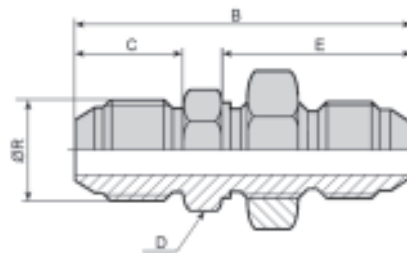

União dupla igual JIC 37° para painel

Ø ext.do tubo mm	pol	Ø rosca JIC37°	B	C	D	E	código para pedidos
6	1/4	7/16 - 20	52,6	14	17	31,3	AJUC 4
8	5/16	1/2 - 20	52,6	14	19	31,3	AJUC 5
10	3/8	9/16 - 18	55,4	14,1	22	33,3	AJUC 6
12	1/2	3/4 - 16	62	16,7	24	37,4	AJUC 8
14	–	7/8 - 14	69,6	19,3	30	40,9	AJUC 10
15	–	7/8 - 14	69,6	19,3	30	40,9	AJUC 10
16	5/8	7/8 - 14	69,6	19,3	30	40,9	AJUC 10
18	–	1.1/16 - 12	78,5	21,9	36	45,2	AJUC 12
20	3/4	1.1/16 - 12	78,5	21,9	36	45,2	AJUC 12
25	1	1.5/16 - 12	79,8	23,1	41	45,2	AJUC 16
30	–	1.5/8 - 12	84,1	24,3	50	46,5	AJUC 20
32	1.1/4	1.5/8 - 12	84,1	24,3	50	46,5	AJUC 20
38	1.1/2	1.7/8 - 12	89,4	27,5	55	46,8	AJUC 24