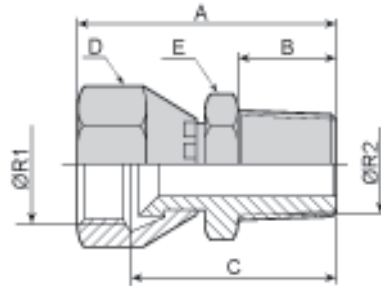

União macho JIC 37° com rosca NPT e porca giratória

Ø ext. do tubo mm	pol	Ø R1 JIC37°	Ø R2 NPT	A	B	C	D	E	código para pedidos
6	1/4	7/16 - 20	1/8	–	–	–	–	–	AJAMB 4x1/8 NPT
6	1/4	7/16 - 20	1/4	38,6	14,2	29,7	16	14	AJAMB 4x1/4 NPT
8	5/16	1/2 - 20	1/4	39,5	14,2	29,7	16	14	AJAMB 5x1/4 NPT
10	3/8	9/16 - 18	1/4	40,4	14,2	30,7	19	14	AJAMB 6x1/4 NPT
10	3/8	9/16 - 18	3/8	40,7	14,2	31	19	19	AJAMB 6x3/8 NPT
12	1/2	3/4 - 16	3/8	42,9	14,2	32	22	19	AJAMB 8x3/8 NPT
12	1/2	3/4 - 16	1/2	42,9	14,2	32	22	22	AJAMB 8x1/2 NPT
14-15-16	5/8	7/8 - 14	3/8	46,5	14,2	33,8	27	22	AJAMB 10x3/8 NPT
14-15-16	5/8	7/8 - 14	1/2	46,5	19	38,6	27	22	AJAMB 10x1/2 NPT
18-20	3/4	1.1/16 - 12	1/2	54,7	19	40,2	32	27	AJAMB 12x1/2 NPT
18-20	3/4	1.1/16 - 12	3/4	54,7	19	40,2	32	27	AJAMB 12x3/4 NPT
25	1	1.5/16 - 12	3/4	59,1	19	43,7	38	32	AJAMB 16x3/4 NPT
25	1	1.5/16 - 12	1	64	23,9	48,6	38	36	AJAMB 16x1 NPT
30-32	1.1/4	1.5/8 - 12	1.1/4	69,1	24,6	53	50	46	AJAMB 20x1.1/4 NPT