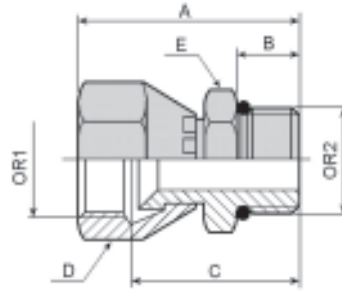

## União macho JIC 37° com rosca UNF e porca giratória

Ø ext. do tubo mm	pol	Ø R1 JIC37°	Ø R2 UNF	A	B	C	D	E	código para pedidos
6	1/4	7/16 - 20	7/16 - 20	34,6	9,1	25,7	16	14	<b>AJAMB 4x7/16 UNF</b>
8	5/16	1/2 - 20	1/2 - 20	35,5	9,1	25,7	16	16	<b>AJAMB 5x1/2 UNF</b>
10	3/8	9/16 - 18	9/16 - 18	38,1	9,9	28,4	19	17	<b>AJAMB 6x9/16 UNF</b>
12	1/2	3/4 - 16	3/4 - 16	42,5	11,1	31,6	22	22	<b>AJAMB 8x3/4 UNF</b>
14	–	7/8 - 14	7/8 - 14	48,2	12,7	35,5	27	27	<b>AJAMB 10x7/8 UNF</b>
15	–	7/8 - 14	7/8 - 14	48,2	12,7	35,5	27	27	<b>AJAMB 10x7/8 UNF</b>
16	5/8	7/8 - 14	7/8 - 14	48,2	12,7	35,5	27	27	<b>AJAMB 10x7/8 UNF</b>
18	3/4	1.1/16 - 12	1.1/16 - 12	53,9	15,1	39,4	32	32	<b>AJAMB 12x1.1/16 UNF</b>
20	3/4	1.1/16 - 12	1.1/16 - 12	53,9	15,1	39,4	32	32	<b>AJAMB 12x1.1/16 UNF</b>
25	1	1.5/16 - 12	1.5/16 - 12	57,8	15,1	42,4	38	38	<b>AJAMB 16x1.5/16 UNF</b>
30	–	1.5/8 - 12	1.5/8 - 12	63,3	15,1	47,2	50	50	<b>AJAMB 20x1.5/8 UNF</b>
32	1.1/4	1.5/8 - 12	1.5/8 - 12	63,3	15,1	47,2	50	50	<b>AJAMB 20x1.5/8 UNF</b>