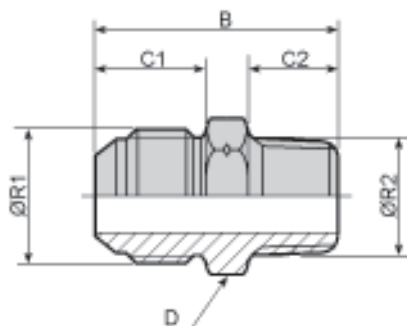

União macho JIC 37° com rosca NPT

Ø ext. do tubo		Ø R1 JIC37°	Ø R2 NPT	B	C1	C2	D	código para pedidos
mm	pol							
6	1/4	7/16 - 20	1/8	31	14	9,7	13	AJUM4x1/8NPT
6	1/4	7/16 - 20	1/4	36	14	14,2	14	AJUM4x1/4NPT
8	5/16	1/2 - 20	1/8	31	14	9,7	14	AJUM5x1/8NPT
8	5/16	1/2 - 20	1/4	36,1	14	14,2	14	AJUM5x1/4NPT
10	3/8	9/16 - 18	1/8	31,8	14,1	9,7	16	AJUM6x1/8NPT
10	3/8	9/16 - 18	1/4	36,3	14,1	14,2	16	AJUM6x1/4NPT
10	3/8	9/16 - 18	3/8	36,3	14,1	14,2	19	AJUM6x3/8NPT
10	3/8	9/16 - 18	1/2	42,5	14,1	19	22	AJUM6x1/2NPT
12	1/2	3/4 - 16	1/4	38,9	16,7	14,2	19	AJUM8x1/4NPT
12	1/2	3/4 - 16	3/8	38,9	16,7	14,2	19	AJUM8x3/8NPT
12	1/2	3/4 - 16	1/2	45,4	16,7	19	22	AJUM8x1/2NPT
12	1/2	3/4 - 16	3/4	47	16,7	19	27	AJUM8x3/4NPT
14	–	7/8 - 14	3/8	43,1	19,3	14,2	24	AJUM10x3/8NPT
15	–	7/8 - 14	3/8	43,1	19,3	14,2	24	AJUM10x3/8NPT
16	5/8	7/8 - 14	3/8	43,1	19,3	14,2	24	AJUM10x3/8NPT
14	–	7/8 - 14	1/2	48	19,3	19	24	AJUM10x1/2NPT
15	–	7/8 - 14	1/2	48	19,3	19	24	AJUM10x1/2NPT
16	5/8	7/8 - 14	1/2	48	19,3	19	27	AJUM10x1/2NPT
14	–	7/8 - 14	3/4	49,5	19,3	19	27	AJUM10x3/4NPT
15	–	7/8 - 14	3/4	49,5	19,3	19	27	AJUM10x3/4NPT
16	5/8	7/8 - 14	3/4	49,5	19,3	19	27	AJUM10x3/4NPT
18	–	1.1/16 - 12	1/2	52,1	21,9	19	27	AJUM12x1/2NPT
20	3/4	1.1/16 - 12	1/2	52,1	21,9	19	27	AJUM12x1/2NPT
18	–	1.1/16 - 12	3/4	52,3	21,9	19	27	AJUM12x3/4NPT
20	3/4	1.1/16 - 12	3/4	52,3	21,9	19	36	AJUM12x3/4NPT
18	–	1.1/16 - 12	1	57,1	21,9	23,9	36	AJUM12x1NPT
20	3/4	1.1/16 - 12	1	57,1	21,9	23,9	36	AJUM12x1NPT
25	1	1.5/16 - 12	1/2	53,5	23,1	19	36	AJUM16x1/2NPT
25	1	1.5/16 - 12	3/4	53,5	23,1	19	36	AJUM16x3/4NPT
25	1	1.5/16 - 12	1	58,4	23,1	23,9	36	AJUM16x1NPT
30	–	1.5/8 - 12	1	61,5	24,3	23,9	46	AJUM20x1NPT
32	1.1/4	1.5/8 - 12	1	61,5	24,3	23,9	46	AJUM20x1NPT
30	–	1.5/8 - 12	1.1/4	62,2	24,3	24,6	46	AJUM20x1.1/4NPT
32	1.1/4	1.5/8 - 12	1.1/4	62,2	24,3	24,6	46	AJUM20x1.1/4NPT
38	1.1/2	1.7/8 - 12	1.1/4	68,1	27,5	24,6	50	AJUM24x1.1/4NPT
38	1.1/2	1.7/8 - 12	1.1/2	68,1	27,5	25,4	50	AJUM24x1.1/2NPT