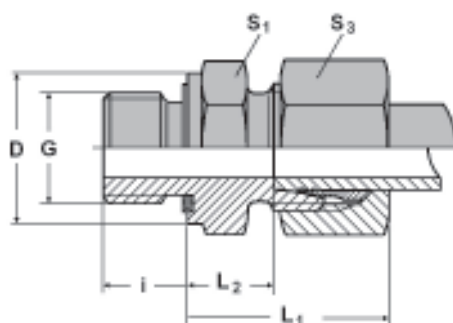

União macho

ISO 8434-1 / DIN 2353 C... E

Rosca G: métrica, paralela

União macho com vedação macia

Tipo E DIN 3852 (ISO 9974)

Obs.: Para solicitar a peça montada com a anilha E2, substituir E por E2 no "código para pedidos"
Outras medidas sob consulta.