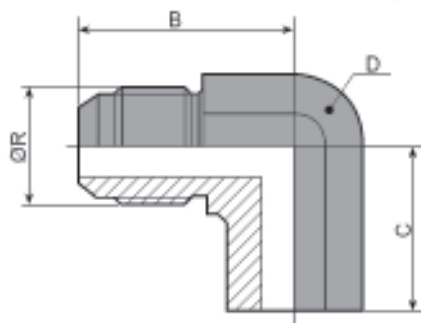

União para solda JIC 37°

Ø ext. do tubo mm	pol	Ø R JIC37°	B	C	Ø D	código para pedidos
6	1/4	7/16 - 20	23	14	12	AJUS 4
8	5/16	1/2 - 20	24	14	12	AJUS 5
10	3/8	9/16 - 18	24	14,1	14	AJUS 6
12	1/2	3/4 - 16	27	16,7	20	AJUS 8
14	–	7/8 - 14	30	19,3	22	AJUS 10
15	–	7/8 - 14	30	19,3	22	AJUS 10
16	5/8	7/8 - 14	30	19,3	22	AJUS 10
18	–	1.1/16 - 12	34	21,9	28	AJUS 12
20	3/4	1.1/16 - 12	34	21,9	28	AJUS 12
25	1	1.5/16 - 12	37	23,1	34	AJUS 16

Joelho para solda JIC 37°

Ø ext. do tubo mm	pol	Ø R JIC 37°	B	C	D	código para pedidos
8	5/16	1/2 - 20	24,1	20	14	AJJS 5
10	3/8	9/16 - 18	26,9	20	14	AJJS 6
12	1/2	3/4 - 16	31,8	22	19	AJJS 8
14	–	7/8 - 14	36,8	26	22	AJJS 10
15	–	7/8 - 14	36,8	26	22	AJJS 10
16	5/8	7/8 - 14	36,8	26	22	AJJS 10