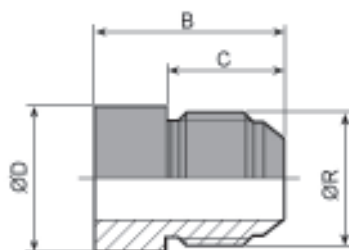

União para solda JIC 37°

Ø ext. do tubo mm	pol	Ø R JIC37°	B	C	Ø D	código para pedidos
6	1/4	7/16 - 20	23	14	12	AJUS 4
8	5/16	1/2 - 20	24	14	12	AJUS 5
10	3/8	9/16 - 18	24	14,1	14	AJUS 6
12	1/2	3/4 - 16	27	16,7	20	AJUS 8
14	–	7/8 - 14	30	19,3	22	AJUS 10
15	–	7/8 - 14	30	19,3	22	AJUS 10
16	5/8	7/8 - 14	30	19,3	22	AJUS 10
18	–	1.1/16 - 12	34	21,9	28	AJUS 12
20	3/4	1.1/16 - 12	34	21,9	28	AJUS 12
25	1	1.5/16 - 12	37	23,1	34	AJUS 16

Joelho para solda JIC 37°

Ø ext. do tubo mm	pol	Ø R JIC 37°	B	C	D	código para pedidos
8	5/16	1/2 - 20	24,1	20	14	AJJS 5
10	3/8	9/16 - 18	26,9	20	14	AJJS 6
12	1/2	3/4 - 16	31,8	22	19	AJJS 8
14	–	7/8 - 14	36,8	26	22	AJJS 10
15	–	7/8 - 14	36,8	26	22	AJJS 10
16	5/8	7/8 - 14	36,8	26	22	AJJS 10